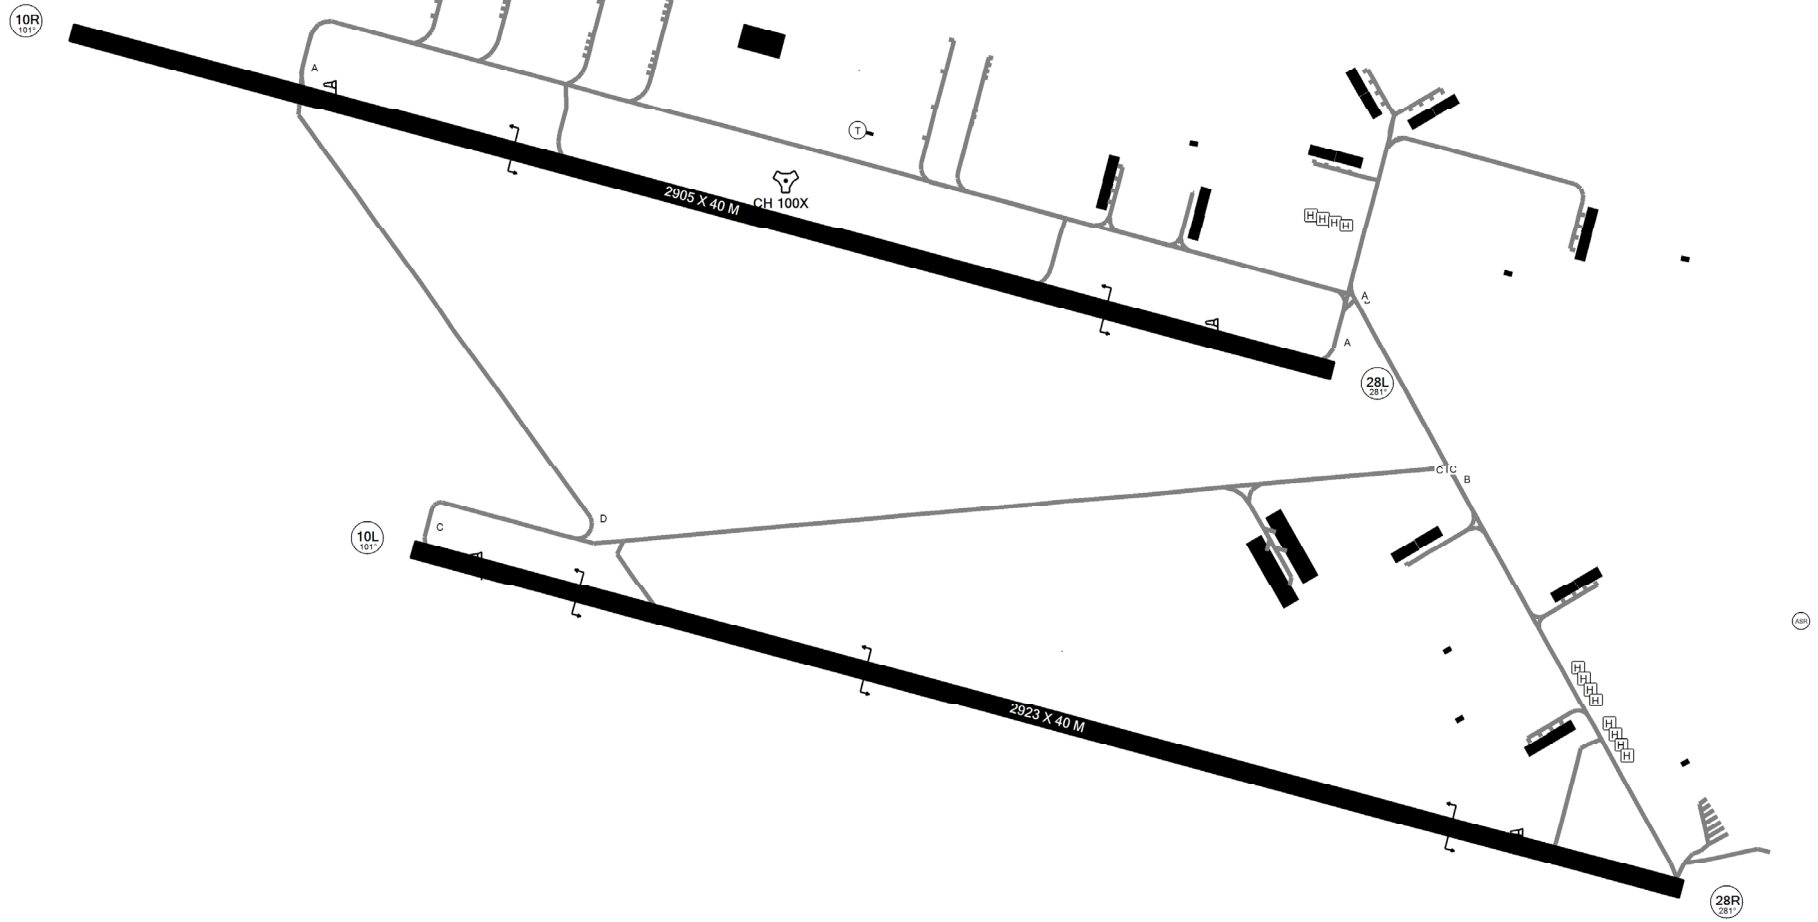

Hatzerim Ground Chart

ATIS 119.200
GND 290.775
TWR 341.000 131.150
DEP 352.900

VAR 4.1° E
AD Elev 692'