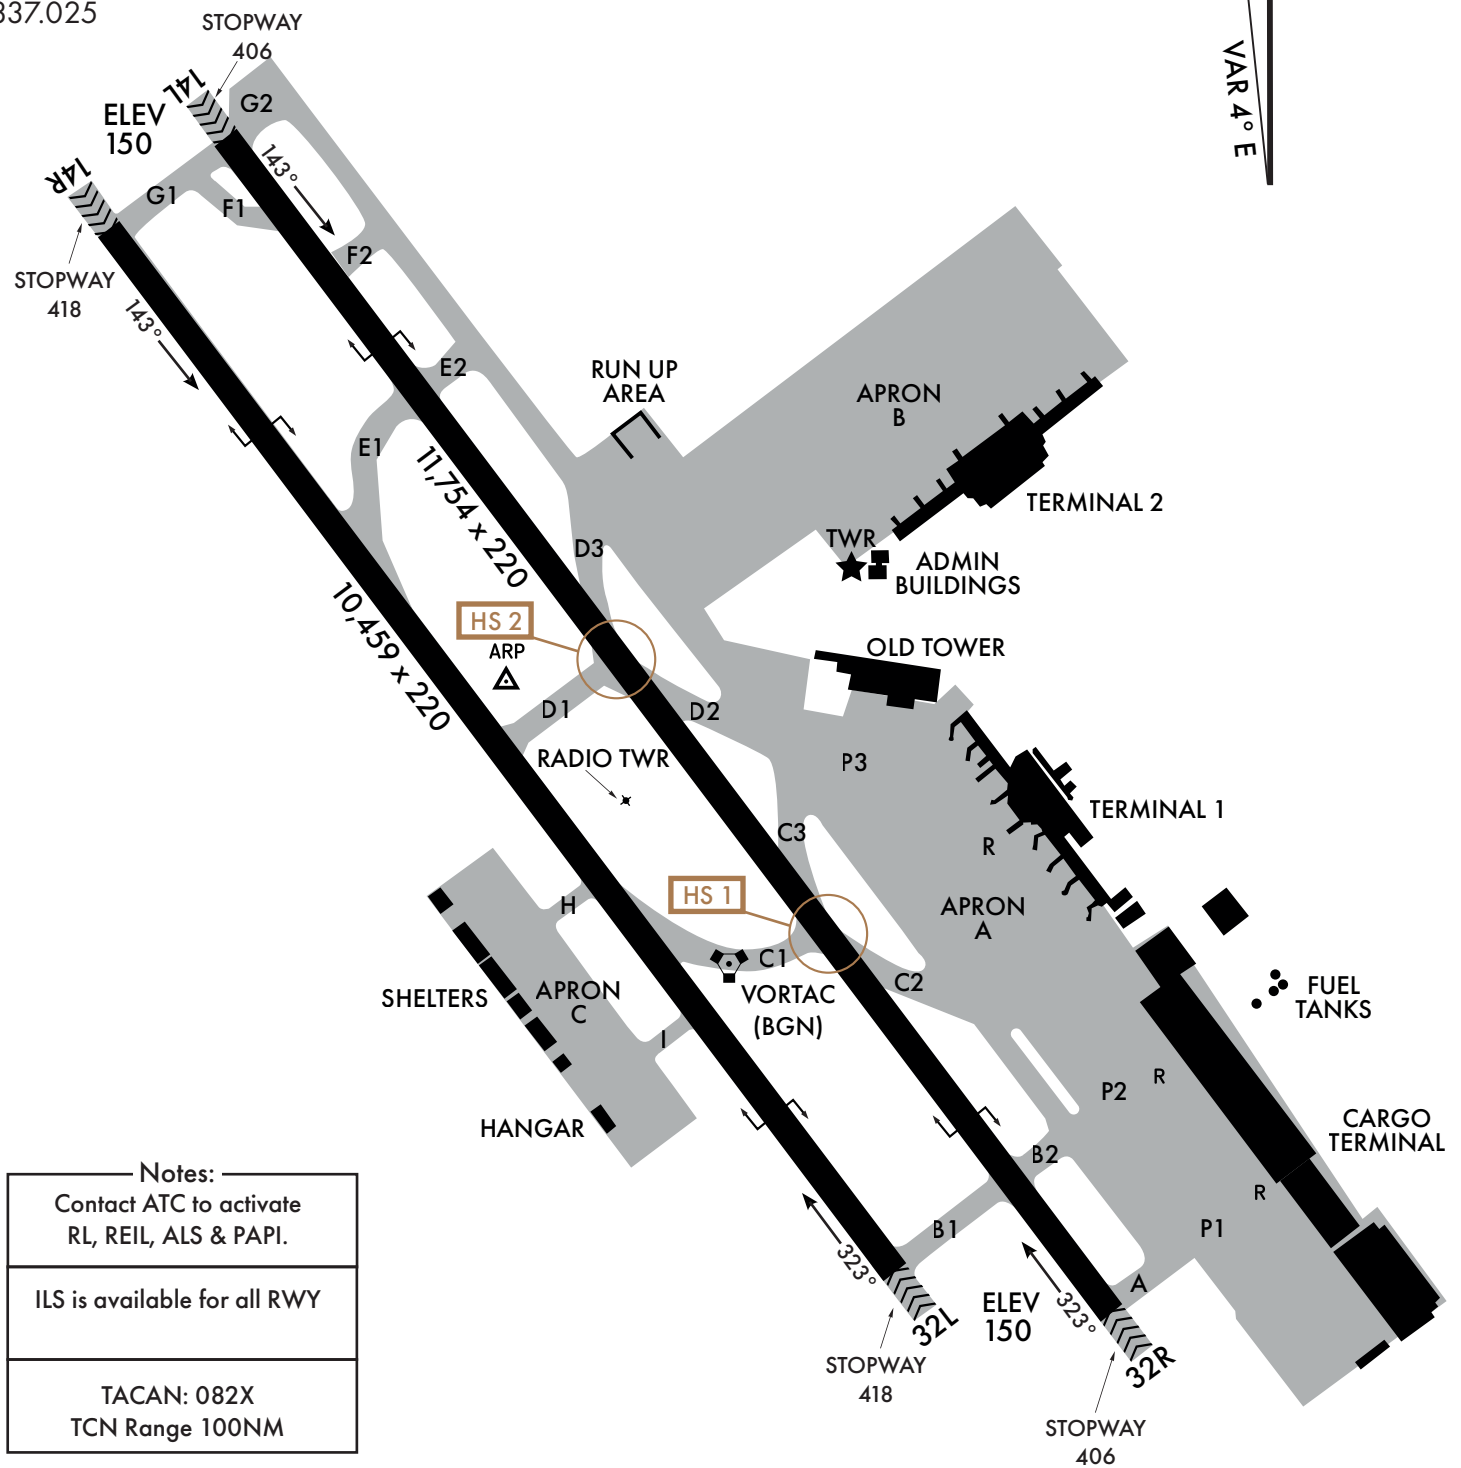

AIRPORT DIAGRAM

ATIS 132.50
 BASE OPS
 XXX.XXX
 GRD CON
 246.45
 BEN GURION TOWER
 331.00 132.00
 APP/DEP CON
 337.025

FIELD
 ELEV
 150

Notes:
 Contact ATC to activate
 RL, REIL, ALS & PAPI.
 ILS is available for all RWY
 TACAN: 082X
 TCN Range 100NM

AIRPORT DIAGRAM

NOT FOR REAL NAVIGATION - FALCON 4 BMS ONLY

Updated: 08JAN22. Author: Jim «Spyder» Beattie.