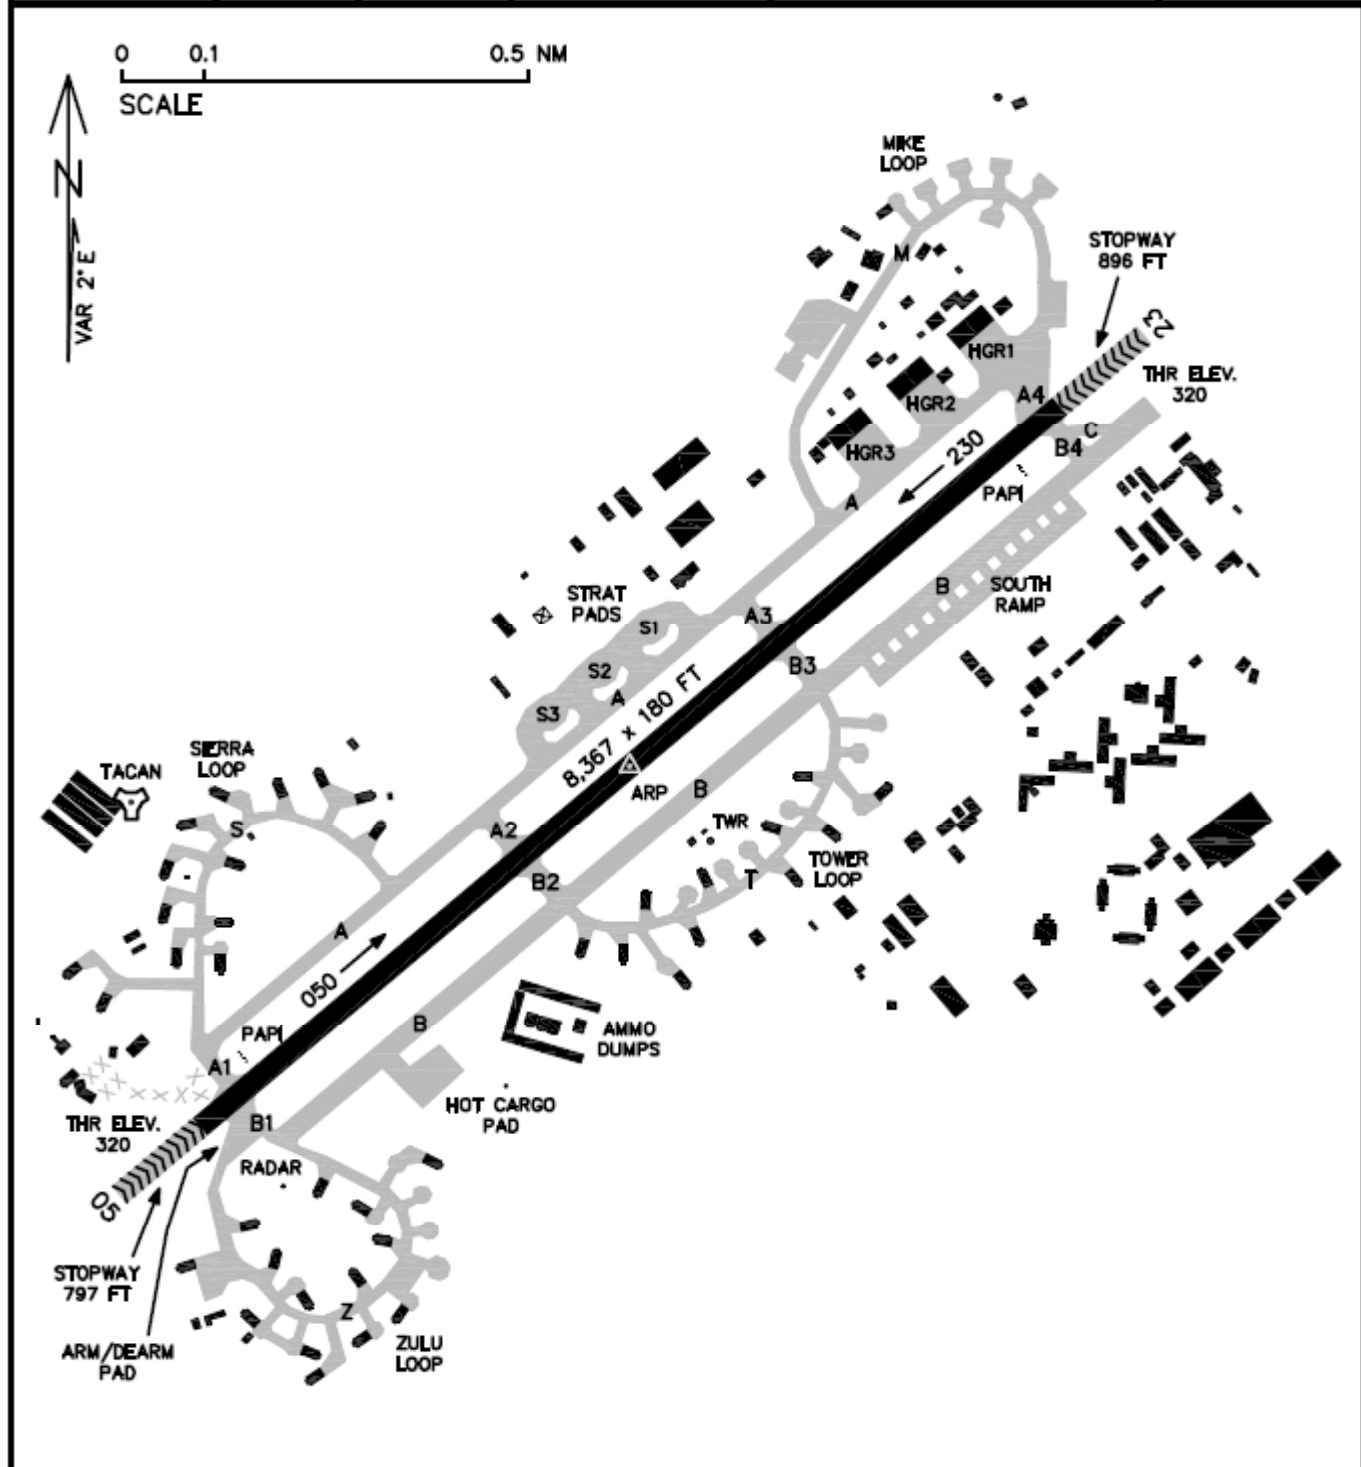

AIRPORT DIAGRAM

AVIANO (LIPA)
AVIANO, ITALY

TACAN AVI Chan 111X	ATIS 141.50	GND CON 376.65	TOWER 284.65 142.50	ARP GPS N45 16.177 E13 04.511	TDZE 320
------------------------	----------------	-------------------	------------------------	----------------------------------	----------

ADDITIONAL RUNWAY INFORMATION

RWY	TORA (FT)	LDA (FT)	ALS	VISUAL AID
05	8,367	8,367	(A1*) ALSF-1	PAPI - Left
23	8,367	8,367	-	PAPI - Left