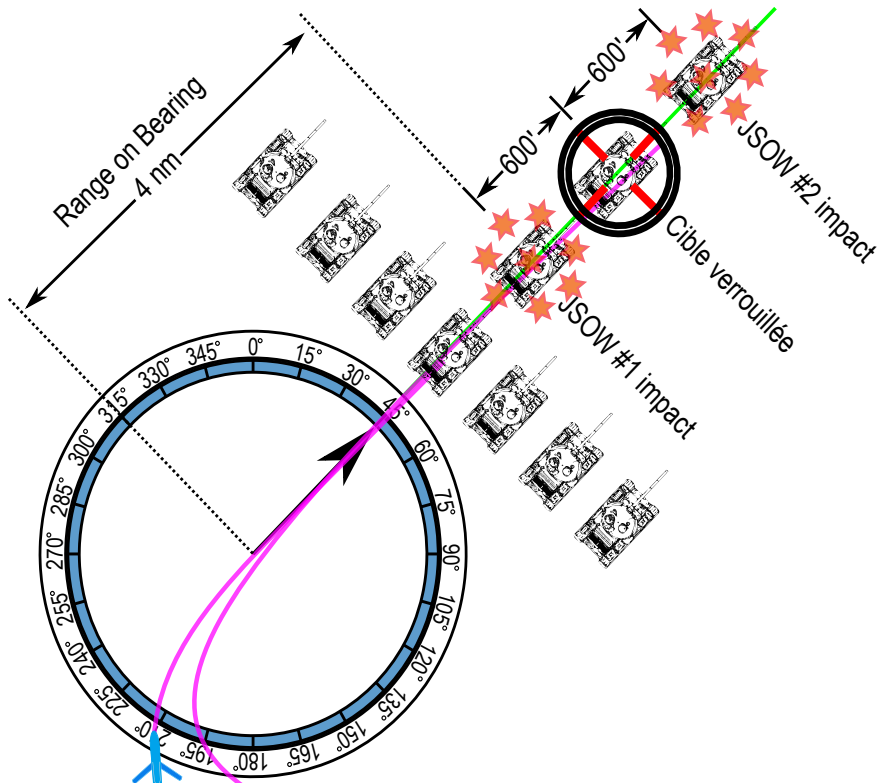

EX#3: AGM-154A JSOW TANDEM

Légende:

Verrouillage de la cible: 

Cible: Blindé T-62: 

Impact JSOW: 

F-16 Heading: 270°

JSOW #2

JSOW #1

Attack Azimuth: 045°
Impact option: TANDEM
Impact spacing: 1200 FT
Range on bearing: 4.00 NM