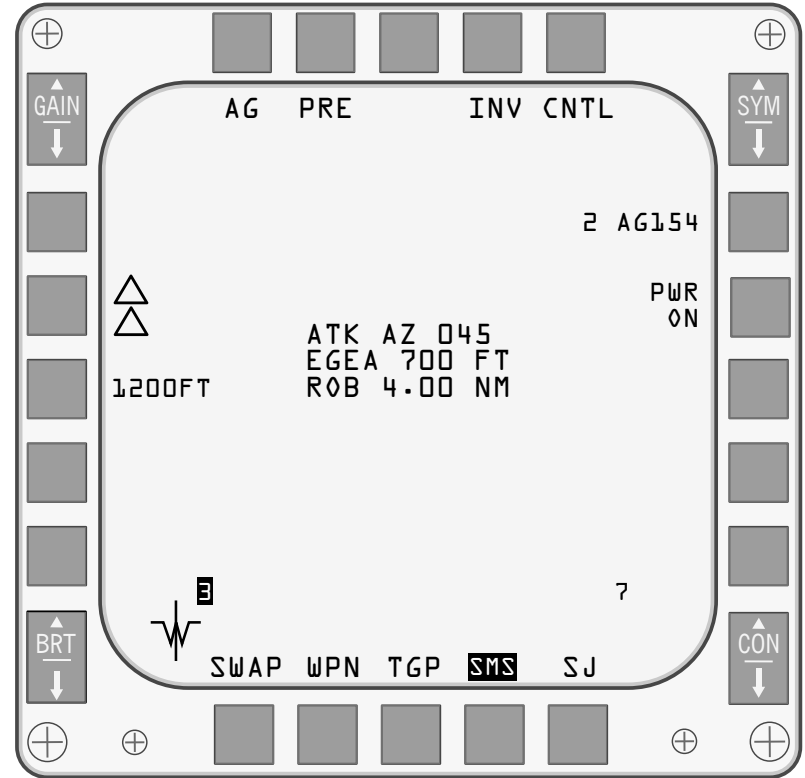

EX#3: AGM-154A JSOW TANDEM

Légende:

Verrouillage de la cible: 

Cible: Blindé T-62: 

Impact JSOW: 

F-16 Heading: 270°

JSOW #2

JSOW #1

Attack Azimuth: 045°
Impact option: TANDEM
Impact spacing: 1200 FT
Range on bearing: 4.00 NM