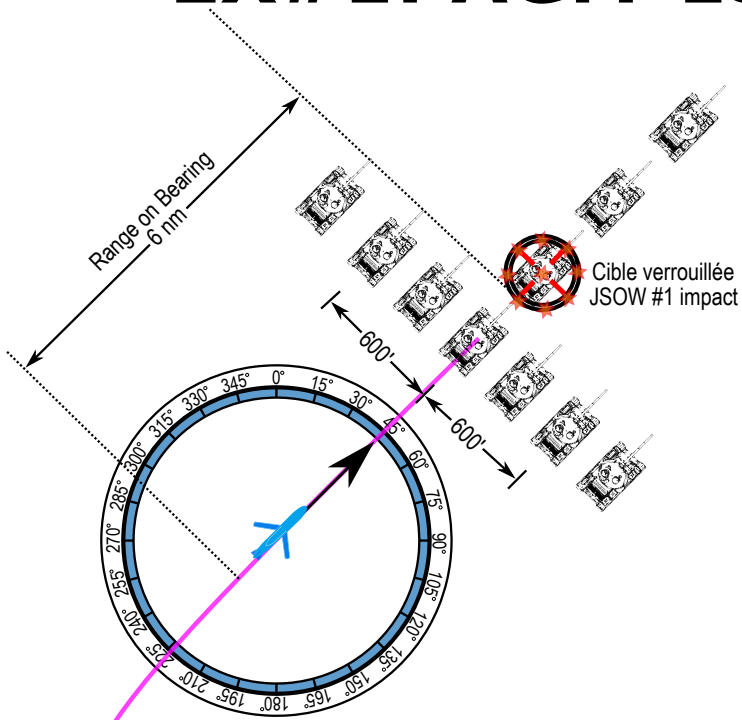

EX#1: AGM-154A JSOW SINGLE Δ

F-16 Heading: 270°

JSOW #1

Attack Azimuth: 045 °
 Impact option: SINGLE
 Impact spacing: N/A
 EGEA: 700 FT
 ROB: 6.00 NM

Légende:

Verrouillage de la cible: 

Cible: Blindé T-62: 