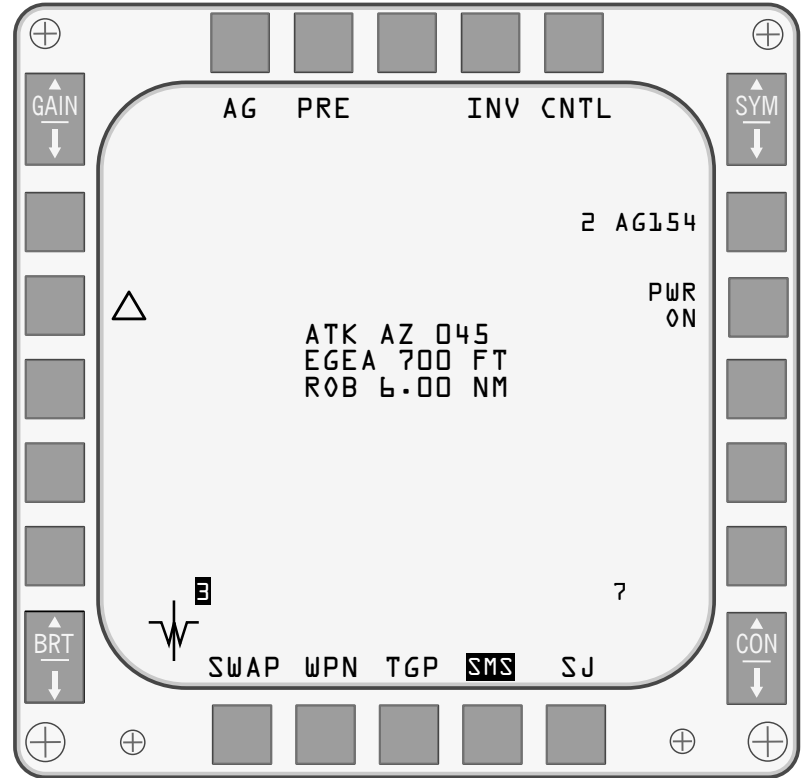

EX#1: AGM-154A JSOW SINGLE Δ

F-16 Heading: 270°

JSOW #1

Attack Azimuth: 045 °
 Impact option: SINGLE
 Impact spacing: N/A
 EGEA: 700 FT
 ROB: 6.00 NM

Légende:

Verrouillage de la cible: 

Cible: Blindé T-62: 