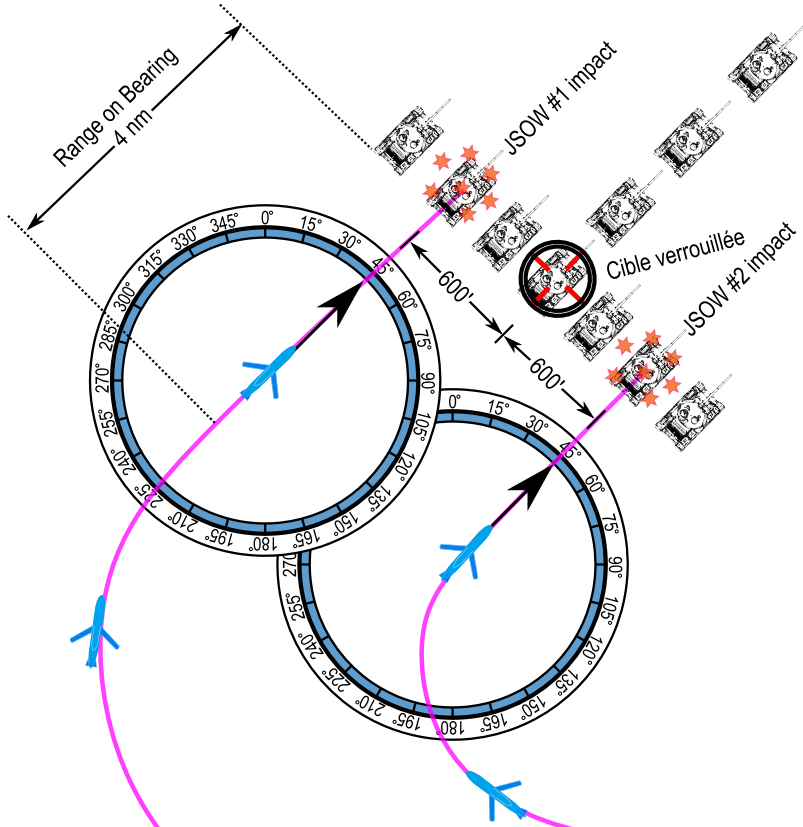

EX#2: AGM-154A JSOW SIDE BY SIDE △△

Légende:

- Verrouillage de la cible:
- Cible: Blindé T-62:
- Impact JSOW:

Attack Azimuth: 045°
 Impact option: SIDE BY SIDE
 Impact spacing: 1200 ft
 EGEA: 700 FT
 ROB: 4.00 NM