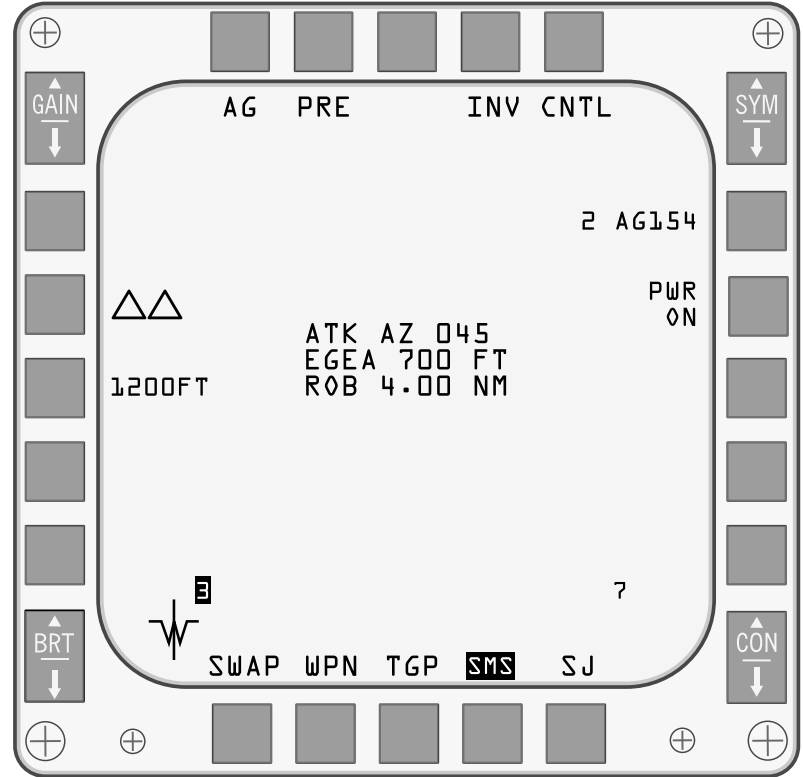

EX#2: AGM-154A JSOW SIDE BY SIDE △△

Légende:

- Verrouillage de la cible:
- Cible: Blindé T-62:
- Impact JSOW:

Attack Azimuth: 045°
 Impact option: SIDE BY SIDE
 Impact spacing: 1200 ft
 EGEA: 700 FT
 ROB: 4.00 NM