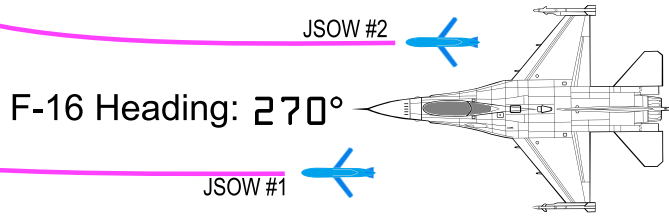

EX#2: AGM-154A JSOW SIDE BY SIDE △△

Légende:

- Verrouillage de la cible:
- Cible: Blindé T-62:
- Impact JSOW:

Attack Azimuth: 045°
 Impact option: SIDE BY SIDE
 Impact spacing: 1200 ft
 EGEA: 700 FT
 ROB: 4.00 NM