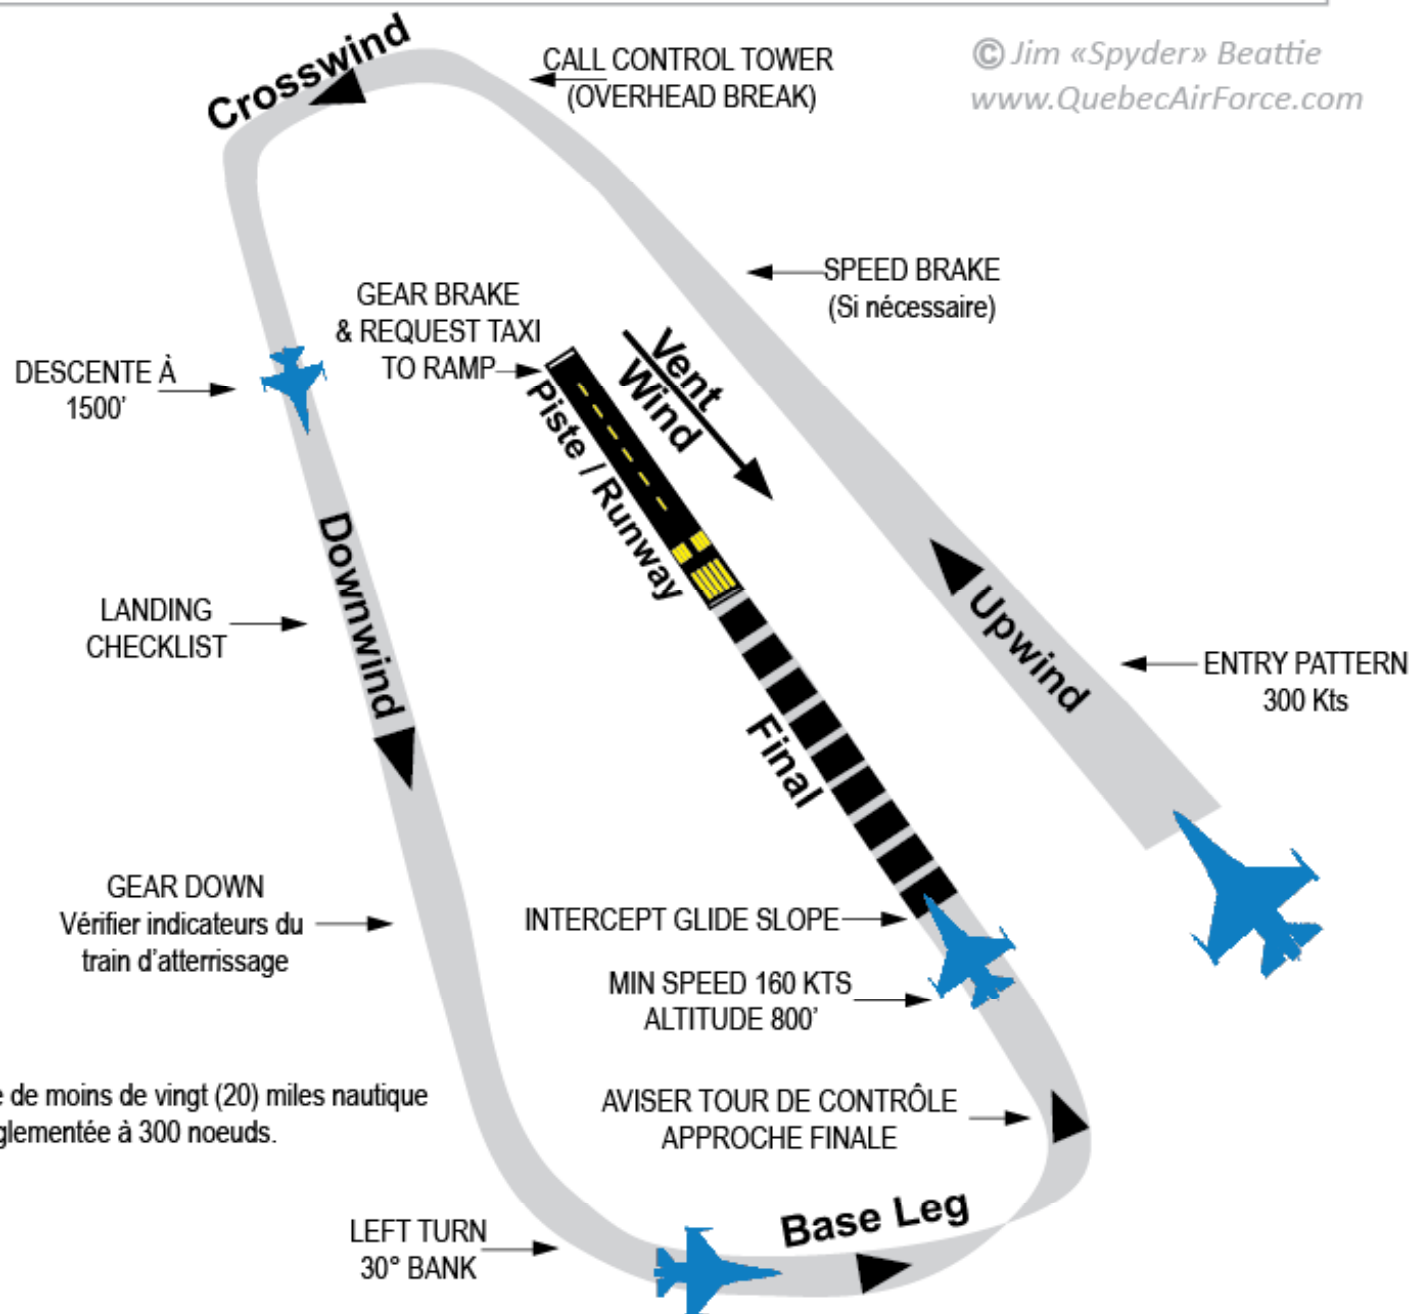

Modèle d'approche d'un avion de chasse à une base aérienne

© Jim «Spyder» Beattie
www.QuebecAirForce.com

Note: La vitesse maximale à une distance de moins de vingt (20) miles nautique d'une base aérienne est règlementée à 300 noeuds.

Military Airbase Landing Pattern